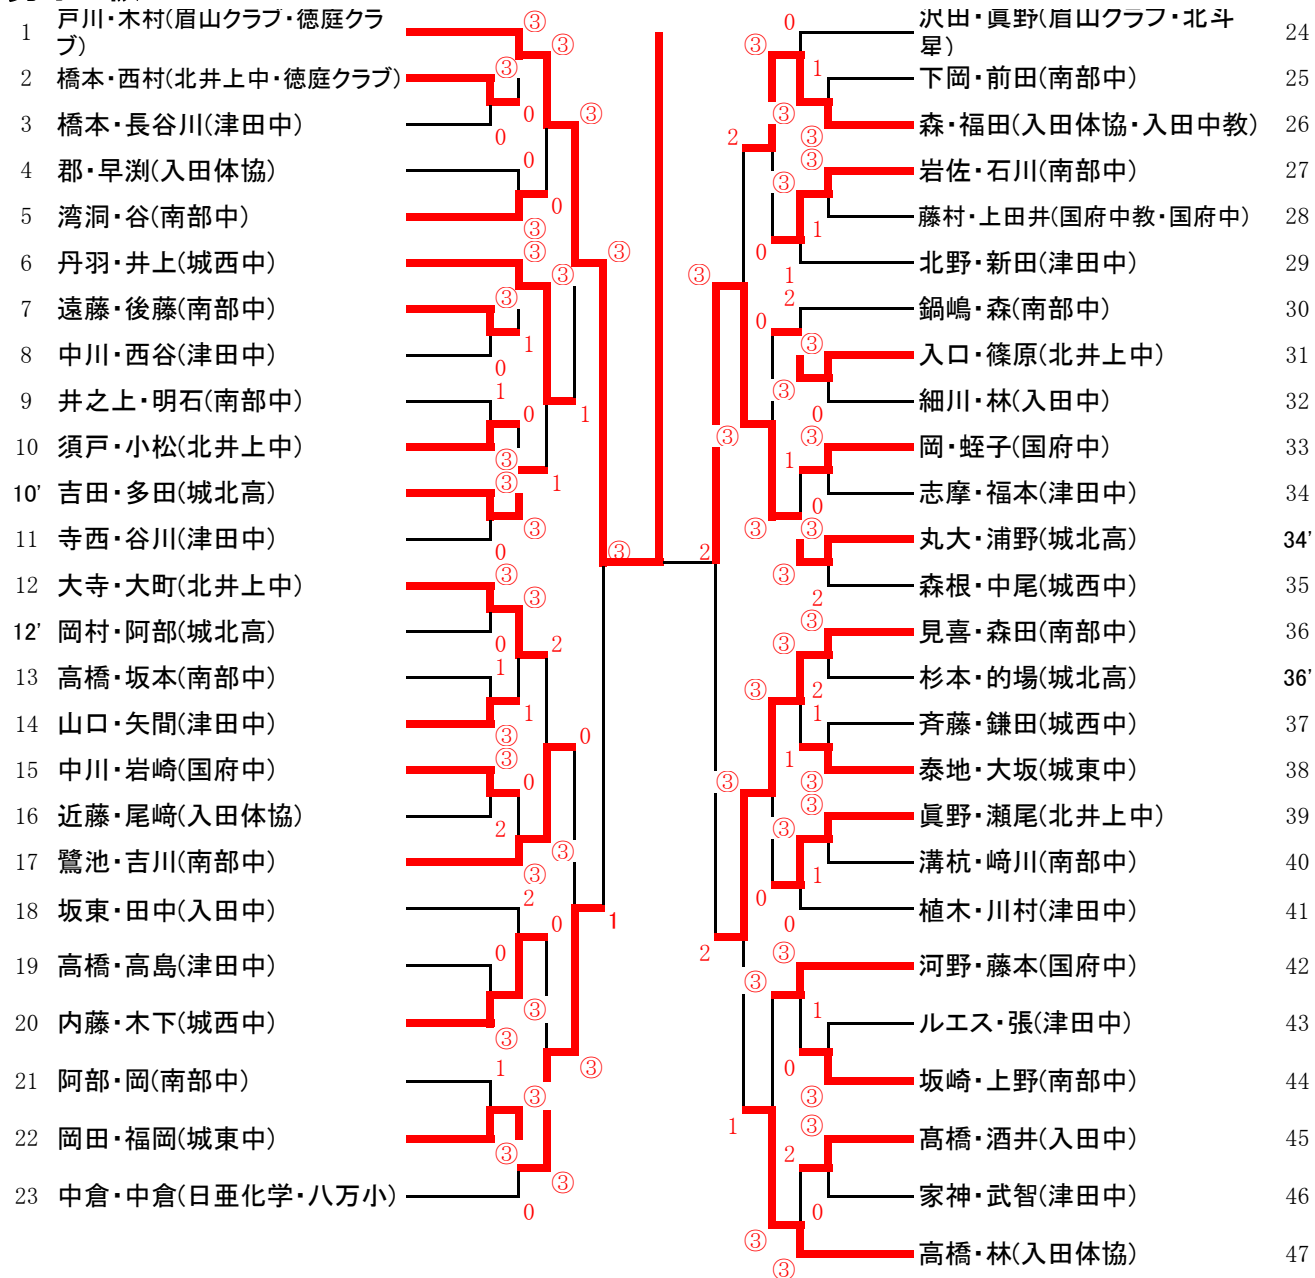

決勝

板東・内田(徳島大) ④ - 2 板東・上本(城北高)

男子B級

準々決勝

戸川・木村(眉山クラブ・徳庭クラブ) ③ - 1 丹羽・井上(城西中)
岡田・福岡(城東中) ③ - 0 鷺池・吉川(南部中)
丸大・浦野(城北高) ③ - 2 森・福田(入田体協・入田中教)
見喜・森田(南部中) ③ - 1 高橋・林(入田体協)

準決勝

戸川・木村(眉山クラブ・徳庭クラブ) ③ - 1 岡田・福岡(城東中)
丸大・浦野(城北高) ③ - 2 見喜・森田(南部中)

杉田・鎌田（城東中）③ - 0 鈴江・木田（川内中）

田中・高橋（入田体協）③ - 1 島田・太城（城東中）

決勝

杉田・鎌田（城東中）③ - 0 田中・高橋（入田体協）

男子A級

女子A級

男子B級

男子C級