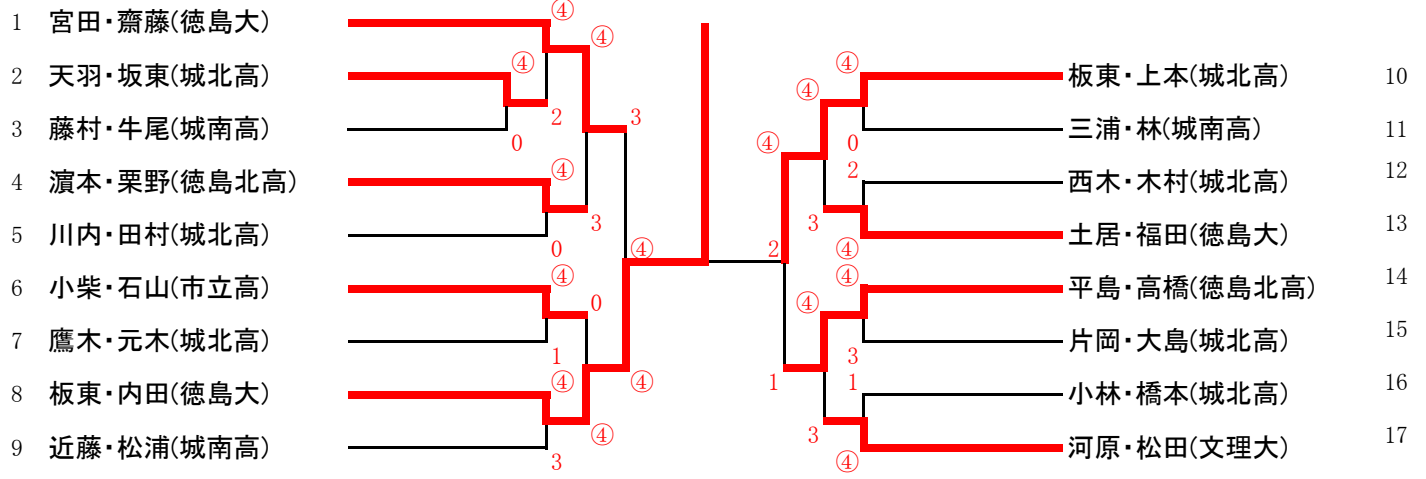

杉田・鎌田（城東中）③ - 0 鈴江・木田（川内中）

田中・高橋（入田体協）③ - 1 島田・太城（城東中）

決勝

杉田・鎌田（城東中）③ - 0 田中・高橋（入田体協）

男子A級

女子A級

男子B級

男子C級