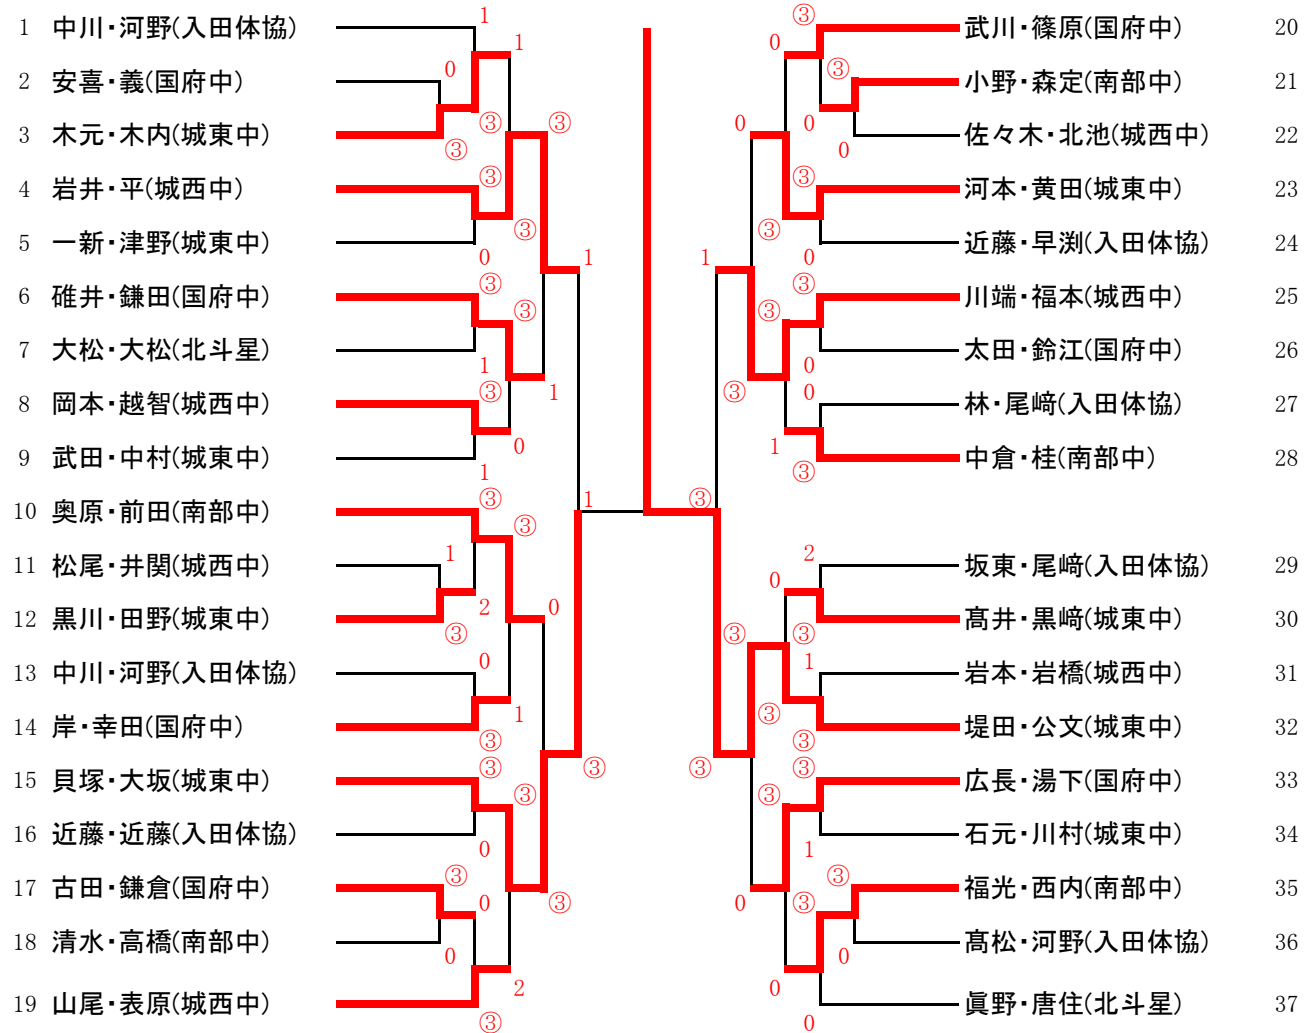

決勝

板東・内田(徳島大) ④ - 2 板東・上本(城北高)

男子B級

準々決勝

戸川・木村(眉山クラブ・徳庭クラブ) ③ - 1 丹羽・井上(城西中)
岡田・福岡(城東中) ③ - 0 鷺池・吉川(南部中)
丸大・浦野(城北高) ③ - 2 森・福田(入田体協・入田中教)
見喜・森田(南部中) ③ - 1 高橋・林(入田体協)

準決勝

戸川・木村(眉山クラブ・徳庭クラブ) ③ - 1 岡田・福岡(城東中)
丸大・浦野(城北高) ③ - 2 見喜・森田(南部中)

決勝 堤田・公文（城東中）③ - 1 貝塚・大坂（城東中）

女子C級

準々決勝

鈴江・木田（川内中）③ - 1 茨木・吉成（城西中）

杉田・鎌田（城東中）③ - 0 以西・以西（北斗星）

田中・高橋（入田体協）③ - 2 湯上・山下（城東中）

島田・太城（城東中）③ - 0 辻・熊野（川内中）

準決勝

杉田・鎌田（城東中）③ - 0 鈴江・木田（川内中）

田中・高橋（入田体協）③ - 1 島田・太城（城東中）

決勝

杉田・鎌田（城東中）③ - 0 田中・高橋（入田体協）

男子A級

女子A級

男子B級

男子C級