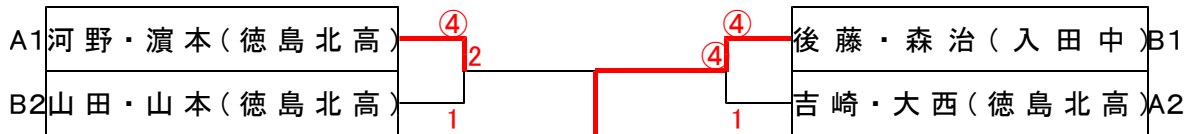

平成26年度 徳島市ソフトテニス選手権大会

後援:ルーセント株式会社 2014. 8. 24、9. 21(JAバンクテニスプラザ)

男子B級、男子初心者は中止です。

男子A級

A		1	2	3	4	5	勝率	準位
1	毛利・森出(すだち会)	*	④	④	R	R	2/4	3
2	河野・濱本(徳島北高)	1	*	④	④	④	3/4	1
3	富永・森(徳島北高)	1	R	*	2	R	0/4	5
4	黒田・米田(入田中)	④	R	④	*	④	3/4	2
5	吉崎・大西(徳島北高)	④	0	④	1	*	2/4	4

B		6	7	8	9	10	勝率	準位
6	吉谷・加藤(徳大医)	*	④	3	④	R	2/4	3
7	山田・山本(徳島北高)	1	*	0	④	0	1/4	4
8	原田・森本(鴨島一中・入田中)	④	④	*	④	R	3/4	2
9	藤原・堂本(文理大OB・文理大)	2	R	2	*	④	1/4	5
10	後藤・森治(入田中)	④	④	④	2	*	3/4	1

女子A級

		1	2	3	4	勝率	準位
1	岩本・藤井(徳大医)	*	④	④	④	3/3	1
2	杉浦・竹内(徳大医)	3	*	0	④	1/3	3
3	板東・高松(入田中・城南高)	3	④	*	④	2/3	2
4	長尾・佐藤(徳島北高)	2	1	0	*	0/3	4